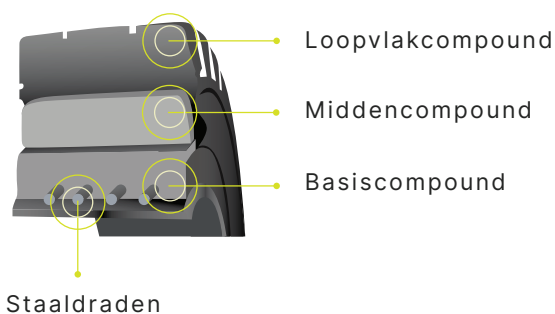

Tire Size	Rim Size	Profile	Clip on	Tire dimensions (mm)		Other vehicles load capacity (kg)		Max. forklift truck load capacity at 25 km/h (kg)	
				max width $\pm 1\%$	OD $\pm 2\%$	6 km/h	10 km/h	load wheel	steer wheel
4.00-4	2.10-4	Globestar Wide Tread		97	304	535	485	535	412
4.00-4	2.50 C-4	Globestar Wide Tread		97	304	535	485	535	412
4.00-8	3.00 D-8	Globestar Wide Tread	•	104	403	950	860	950	730
5.00-8	3.00 D-8	Globestar Wide Tread	•	115	444	1415	1285	1415	1090
15x4 1/2-8 (125/75-8)	3.00 D-8	Globestar Wide Tread	•	115	374	1040	945	1040	800
16x6-8 (150/75-8)	4.33 R-8	Globestar Wide Tread	•	138	406	1495	1360	1495	1150
18x7-8 (180/70-8)	4.33 R-8	Globestar Wide Tread	•	152	451	2145	1945	2145	1650
140/55-9	4.00 E-9	Globestar Wide Tread	•	129	377	1170	1060	1170	900
6.00-9	4.00 E-9	Globestar Wide Tread	•	139	517	1885	1710	1885	1450
21x8-9 (200/75-9)	6.00 E-9	Globestar Wide Tread	•	179	514	2755	2500	2755	2120
6.50-10	5.00 F-10	Globestar Wide Tread	•	156	563	2340	2125	2340	1800
200/50-10	6.50 F-10	Globestar Wide Tread	•	191	455	2470	2240	2470	1900
23x9-10 (225/75-10)	6.50 F-10	Globestar Wide Tread	•	197	580	3445	3125	3445	2650
7.00-12	5.00 S-12	Globestar Wide Tread	•	167	645	2920	2645	2920	2240
23x10-12 (250/60-12)	8.00 G-12	Globestar Wide Tread	•	232	580	3770	3420	3770	2900
27x10-12 (250/75-12)	8.00 G-12	Globestar Wide Tread	•	243	670	3900	3540	3900	3000
7.00-15	5.50-15	Globestar Wide Tread	•	174	704	3545	3215	3545	2725
7.00-15	6.00-15	Globestar Wide Tread	•	174	704	3545	3215	3545	2725
8.15-15 (28x9-15)	7.00-15	Globestar Wide Tread	•	214	680	3900	3540	3900	3000
8.25-15	5.50-15	Globestar Wide Tread	•	209	806	4615	4190	4615	3550
8.25-15	6.50-15	Globestar Wide Tread	•	209	806	4750	4300	4750	3650
250-15 (250/70-15)	7.00-15	Globestar Wide Tread	•	216	709	4750	4310	4750	3650
250-15 (250/70-15)	7.50-15	Globestar Wide Tread	•	216	709	4750	4310	4750	3650
300-15 (315/70-15)	8.00-15	Globestar Wide Tread	•	262	811	5850	5310	5850	4500
355/65-15	9.75-15	Globestar Wide Tread	•	290	819	7085	6430	7800	6000
9.00-20	6.50-10	Globestar Wide Tread		231	970	5400	4905	5400	4500
9.00-20	7.00-20	Globestar Wide Tread		231	970	5400	4905	5400	4500
10.00-20	7.00-20	Globestar Wide Tread		248	1005	6000	5450	6000	5000
10.00-20	7.50-20	Globestar Wide Tread	•	248	1005	6000	5450	6000	5000
10.00-20	8.00-20	Globestar Wide Tread		248	1005	6000	5450	6000	5000
12.00-20	7.50-20	Globestar Wide Tread		284	1084	7560	6865	7560	6300
12.00-20	8.00-20	Globestar Wide Tread		284	1084	7560	6865	7560	6300
12.00-20	8.50-20	Globestar Wide Tread		284	1084	7560	6865	7560	6300

GLOBESTAR WT

ENTYRE bv

JOLAINSTRAAT 45A
8554 SINT DENIJS

056 40 45 79
THIERRY@ENTYRE.BE

WWW.ENTYRE.BE